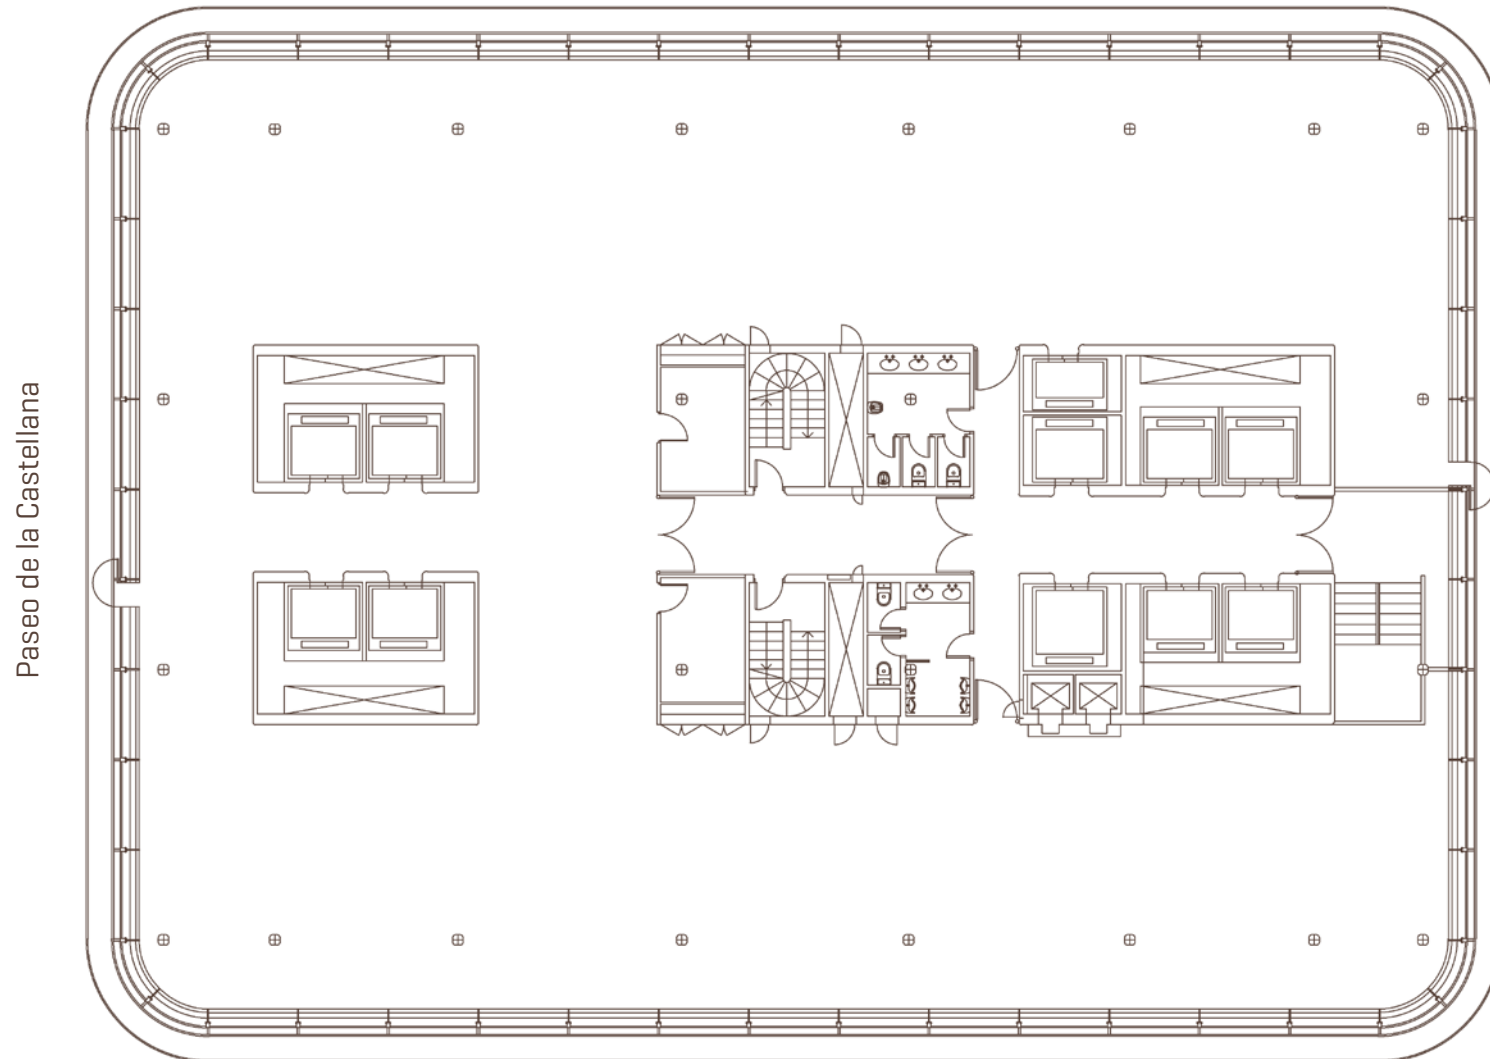

PLANO PLANTA TIPO

C/ Raimundo Fernández Villaverde

Superficie de planta: 1.338 m²